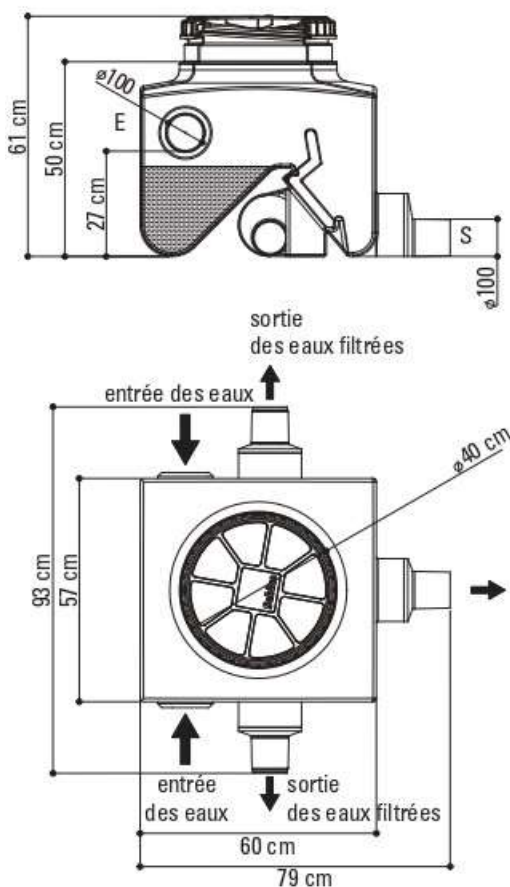

FILTRE DESSABLEUR DÉGRILLEUR À ENTERRER

FDDE5E

FILTRE DESSABLEUR DÉGRILLEUR À ENTERRER FDDE5E

Il collecte l'eau de pluie provenant de la toiture, permet son dessablage et dégrillage pour éliminer les impuretés.

- Désableur intégré
- Fort pouvoir de récupération d'eau et de filtration grâce à sa conception et sa grille inox maille 440 microns auto-nettoyante et amovible
- Trop plein permettant d'évacuer les matières lourdes filtrées et d'éviter le débordement
- Fabrication en polyéthylène vierge haute densité
- Couvercle à visser, étanche à l'eau et à l'air
- Rehausse ajustable en hauteur disponibles
- Installation et raccordements faciles
- FDDE5E jusqu'à 500m² de toiture